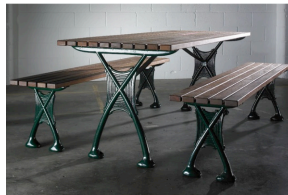

Picnic Table Product Guide

[Bambino](#)

[Brisbane](#)

[Balance](#)

[Burleigh](#)

[Classic Square](#)

[CSF](#)

[DEK 007](#)

[DEK 008](#)

[Enano](#)

[Franklin](#)

[Fumador](#)

[Greenmont](#)

[Infinity](#)

[Lorem - Ipe Chair](#)

[Lorem - Mesh Chair](#)

[Lorem - Mesh Seat](#)

Select product name for details or visit www.streetscapes.biz

Picnic Table Product Guide

[Lorem - Perforated](#)

[Lorem - Round Stool](#)

[Mensa Nova](#)

[North Lakes](#)

[OKT](#)