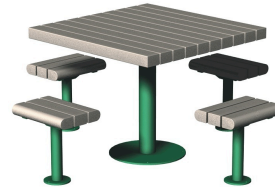

Picnic Table Product Guide

[Bambino](#)

[Brisbane](#)

[Balance](#)

[Burleigh](#)

[Classic Square](#)

[CSF](#)

[DEK 007](#)

[DEK 008](#)

[Enano](#)

[Franklin](#)

[Fumador](#)

[Greenmont](#)

[Infinity](#)

[Lorem - Ipe Chair](#)

[Lorem - Mesh Chair](#)

[Lorem - Mesh Seat](#)

Select product name for details or visit www.streetscapes.biz

Picnic Table Product Guide

[Lorem - Perforated](#)

[Lorem - Round Stool](#)

[Mensa Nova](#)

[North Lakes](#)

[OKT](#)